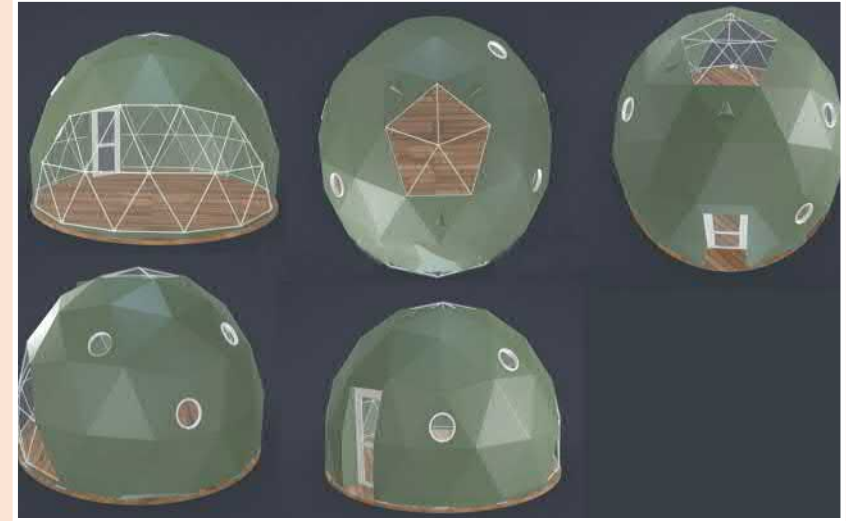

D O M E

Viridii.jp

DOMÉ

仕様

Frame: 鉄(溶融亜鉛メッキ+粉体塗装済)

Cover: PVC(850g/m² 難燃,防水,紫外線対策加工)

Base: 鉄(溶融亜鉛メッキ)

Size

W • I • N • D • O • W

D | O | M | E

Insulation

I • N • S • U • L • A • T • I • O • N

D O M E

If you want to enjoy the stars at night,a skylight is a best choice.And add one top window can shade the sunlight during the day.

D O M E

換気ファン

カーテン

ストーブ

煙突

D O M E

トイレ・バス

パーティション